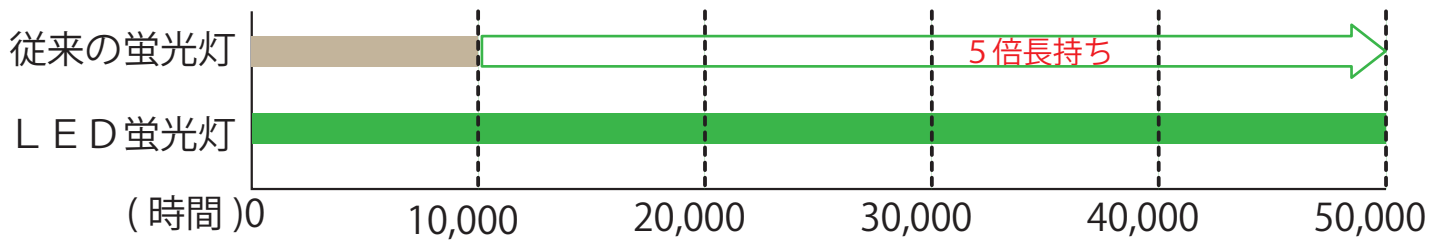

③ 5 倍の長寿命

従来の蛍光灯の約 5 倍の寿命であるため、取り替えの手間が省けます。

■ 寿命比較

取替えの手間が省けます！

- 長時間点灯している蛍光灯
(例) 地下鉄、コンビニ、ビル内の階段
地下駐車場、トンネル、看板など
- 高所にあり、取替えが困難な場所
(例) 高速道路街路灯、店舗照明、工場、
街路灯、高所の看板など

- | | |
|----------|---------------------------------------|
| きれいな発光面 | 照射角度が広いので、従来の蛍光灯と変わらず自然に広く照らすことができます。 |
| チラツキがない | 光源として LED を使用しているのでチラツキがなく目にも優しい照明です。 |
| 水銀を使わない | 環境に優しく安全でリサイクル可能です。 |
| ガラス製ではない | ポリカーボネート製ですので、割れても飛散することがなくとても安全です。 |
| 紫外線が少ない | 虫が寄り付きにくく、とても衛生的です。 |
| 低温に強い | 低温時でも点灯でき、冷蔵庫・冷凍庫などでも使用できます。 |